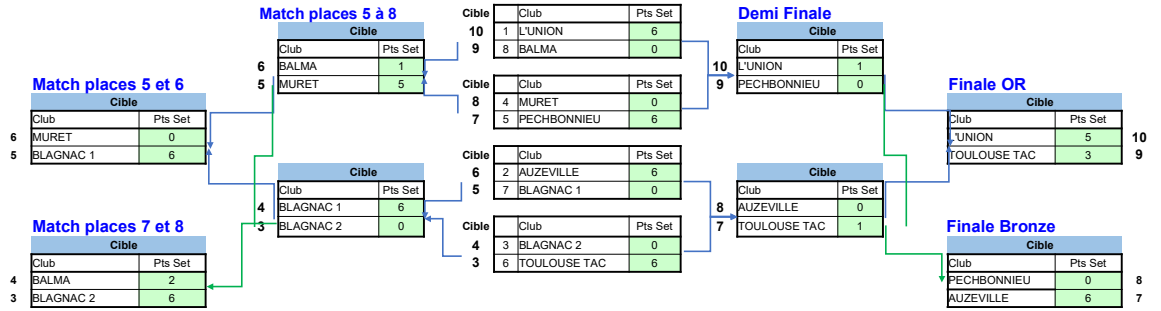

N°	Classement équipes POULIES				Score équipe	Score archer 1	Score archer 2	Score archer 3	Score archer 4	Nbre de 10	Nbre de 9	Nbre de 8
1	3	PECHBONNIEU	538		531	537	520	563		59	156	
2	2	L'UNION	545		518	576	542			58	92	
3	1	AUCH	570		574	562	575			92	87	
4	4	BALMA	526		570	534	448	550		63	123	

Nom	Club	Score	Nom	Club	Score
BORROT KEVIN	PECHBONNIEU	481	ESCROUZAILLES J	PECHBONNIEU	531
PETIT-CLAUSTRE NATHALIE	BLAGNAC MONTFERMEIL	484	PETRUS MARC	PECHBONNIEU	537
DURTETTE OLIVIE	1ER CIE	534	MICHELOTTI MICH	PECHBONNIEU	520
MIGNON JEROME	MURET	544	DESCOURVIERES B	PECHBONNIEU	563
AFANTENOS MARIE	MURET	445	RAVIDAT RACHEL	L'UNION	518
MAUREL ANTHONY	MURET	515	DEBAIG ISABELLE	L'UNION	576
VILLANTI MICHEL	BLAGNAC	490	SCHILLACI CLAUD	L'UNION	542
MAYEUR GREGORI	BLAGNAC	482	NICOLAS ADRIEN	NEUILLY	574
PASNON QUENTIN	BLAGNAC	514	COUSTHAM ALEXAN	AUCH	562
DI LODOVICO LUC	BLAGNAC	413	COUSTHAM TERENCE	AUCH	575
BARBA CHRISTOPH	L'UNION	523	LEMOINE GASPARD	BALMA	570
LARRAZABAL AITO	L'UNION	520	GORYAEVA YULIYA	BALMA	534
COMMEYNE ERIC	L'UNION	551	LEROY HUGO	BALMA	448
JACKSON DAVID	L'UNION	548	ZARAGOZA JEREMY	BALMA	
BAUDOT FABRICE	BLAGNAC	527			
MOUTOU FABRICE	BLAGNAC	508			
GRAVET ROMARIC	BLAGNAC	431			
BOURGES VICTOR	BLAGNAC	550			
LETURE LINE	LEGUEVIN	507			
MALLENT NICOLAS	TOULOUSE TAC	449			
DEDIEU HENRI	TOULOUSE TAC	525			
VIRAZEL CYRIL	AUZEVILLE	510			
BASTIE FREDERIC	AUZEVILLE	477			
VIEGAS SOEIRO N	AUZEVILLE	556			
BELBEOCH EWAN	BALMA	483			
MOTHE FREDERIC	BALMA	431			
MOTHE MURIEL	BALMA	452			
SERNY BRUNO	BALMA	464			

Classement	Qualif	Score
8	BALMA	458
3	BLAGNAC 2	504
6	TOULOUSE TAC	494
1	L'UNION	536
5	PECHBONNIEU	500
4	MURET	501
7	BLAGNAC 1	475
2	AUZEVILLE	514

CLASSEMENT FINAL Classique		
1	L'UNION	
2	TOULOUSE TAC	
3	AUZEVILLE	
4	PECHBONNIEU	
5	BLAGNAC 1	
6	MURET	
7	BLAGNAC 2	
8	BALMA	

Classement	Qualif	Score
3	PECHBONNIEU	538
2	L'UNION	545
1	AUCH	570
4	BALMA	526

CLASSEMENT FINAL Poulies		
1	AUCH	
2	L'UNION	
3	PECHBONNIEU	
4	BALMA	

CLASSIQUE

Tour 1

POULIES